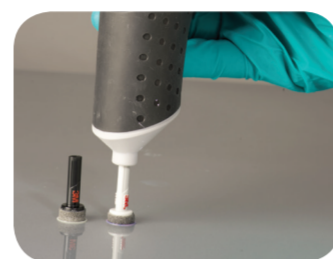

Processo de Rectificação de Pintura

Passos muito simples, para conseguir um **melhor acabamento**

ELIMINAÇÃO DE DEFEITOS

Áreas grandes - com a máquina: elimine os defeitos e a pele de laranja com a tecnologia Trizact™ P1500

Discos abrasivos Trizact™ P1500:

- 150mm Ref. 05600
- 75mm Ref. 05601

Eliminar defeitos de pintura com máquina: o novo sistema da 3M dá-lhe mais rentabilidade e produtividade ao trabalhar apenas sobre o "lixo". Todo o que necessita num só kit!